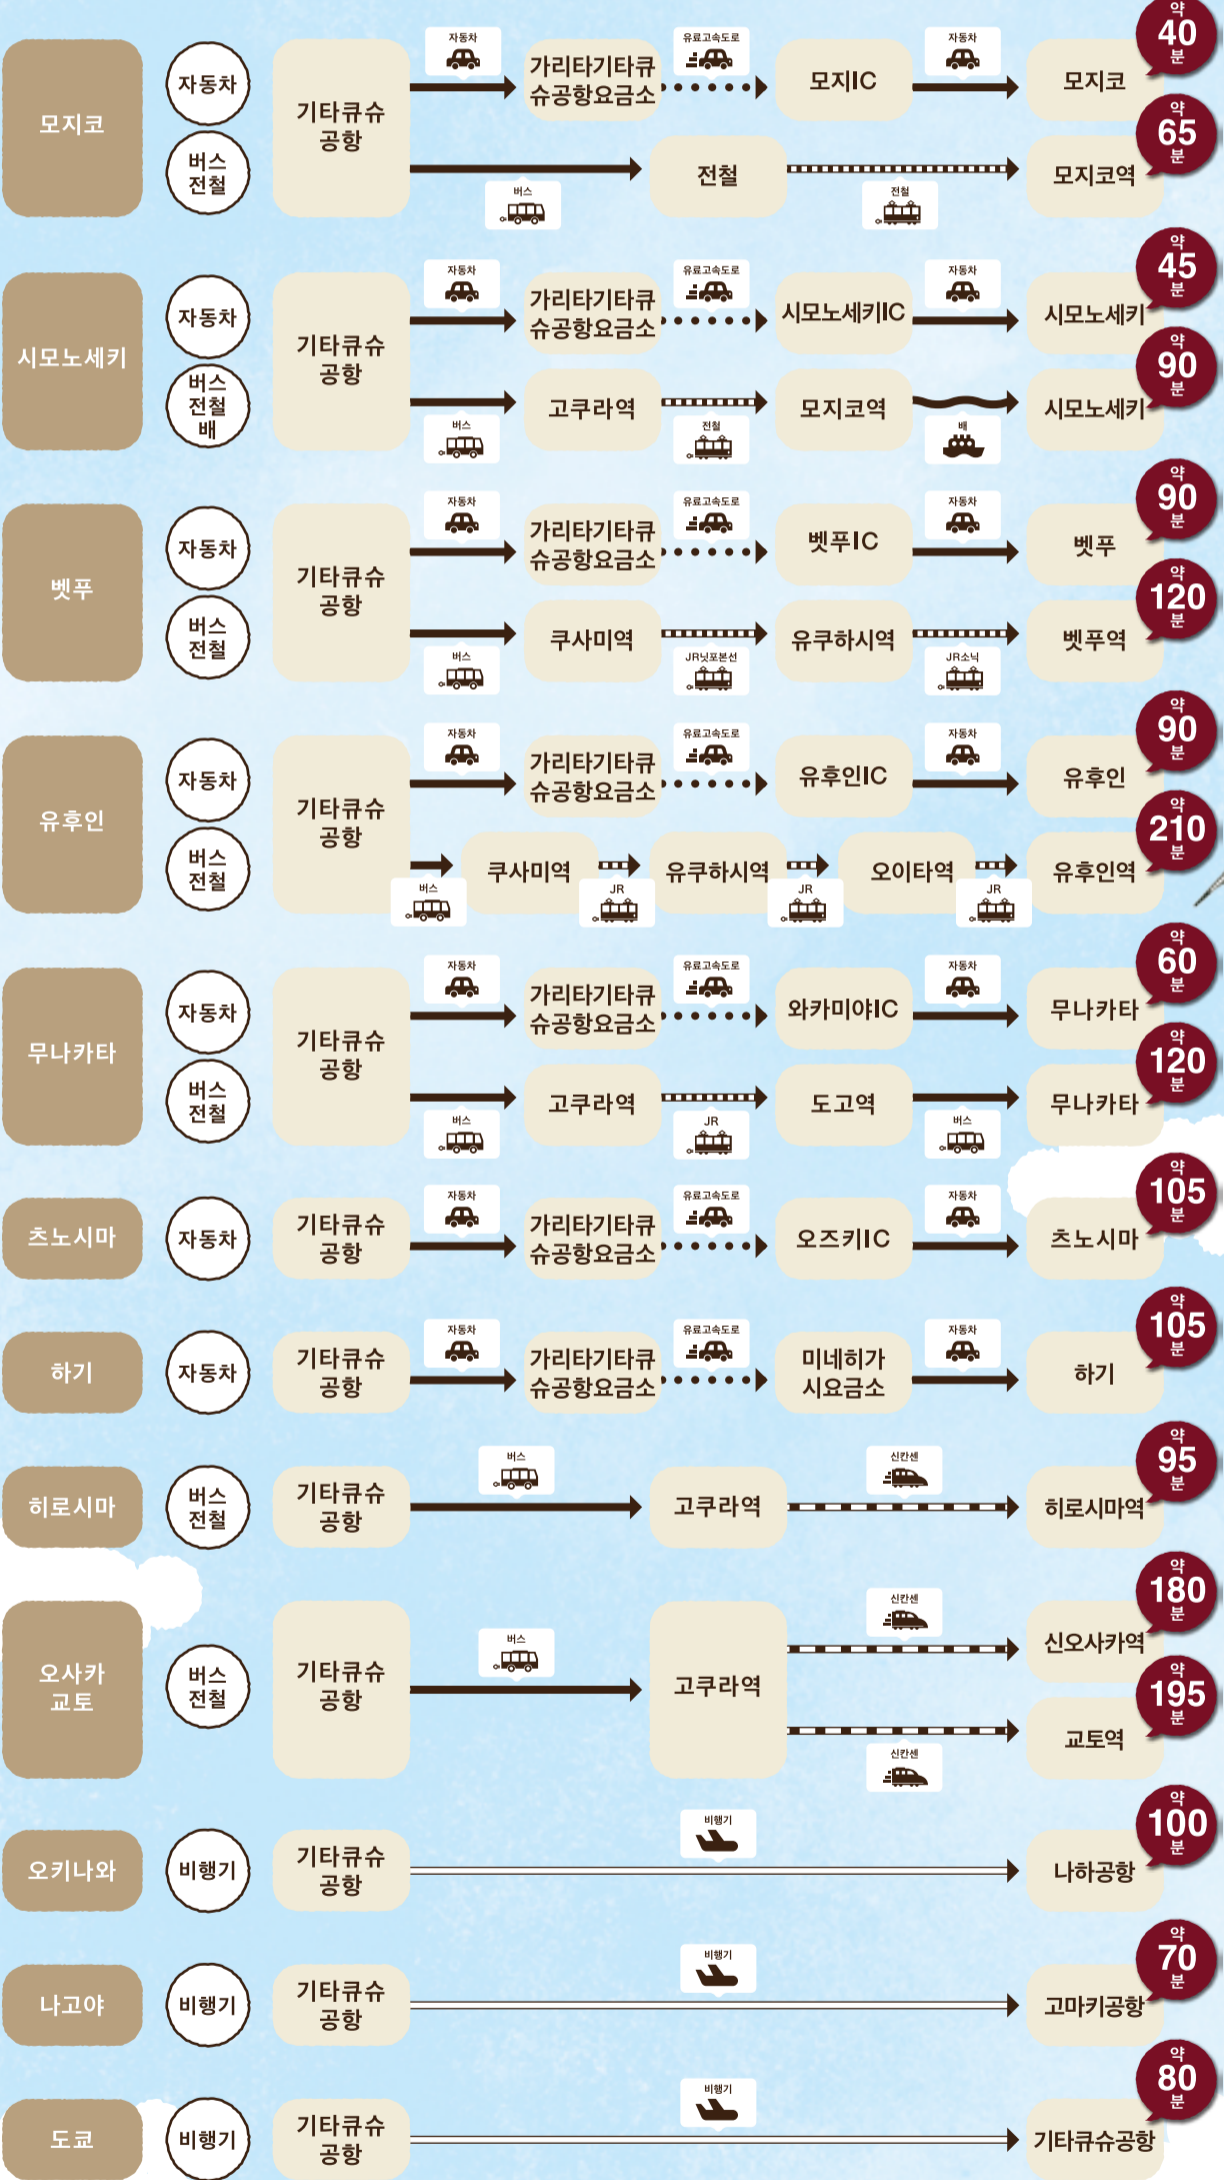

기타큐슈공항에서 일본 각지에 가시는 길!

기타큐슈공항에서 일본 각지에!

도쿄, 나고야, 오키나와, 오사카, 교토!
기타큐슈공항에서 일본 각지에 가시는 편리한 길!

원포인트 어드바이스!

기타큐슈공항에서
공항버스 타는 법

도착로비로 나와서 왼쪽으로

공항정면출입구를 나와서 왼쪽으로

버스정류장에 도착